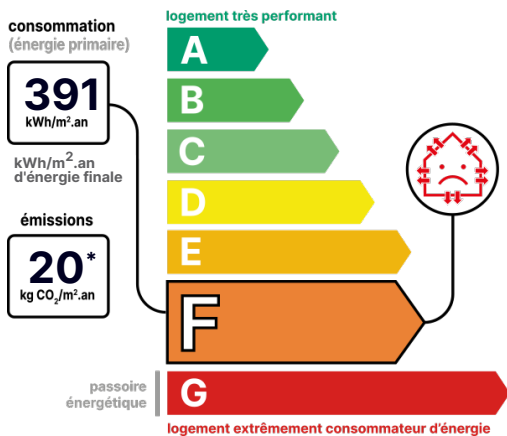

DIAGNOSTICS

Diagnostic de performance énergétique (DPE)

Date de réalisation du DPE : NC

CONTACT

Agence de Tours
Jean-Philippe LE DAUPHIN
07 86 08 36 12
02 47 37 61 31
tours@123webimmo.com