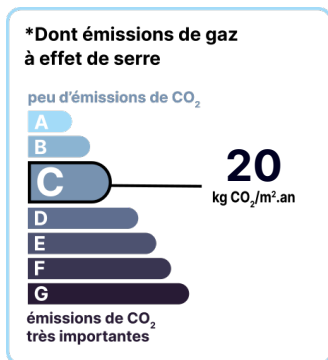

DIAGNOSTICS

Diagnostic de performance énergétique (DPE)

Date de réalisation du DPE : NC

CONTACT

Agence de Tours
Jean-Philippe LE DAUPHIN
07 86 08 36 12
02 47 37 61 31
tours@123webimmo.com