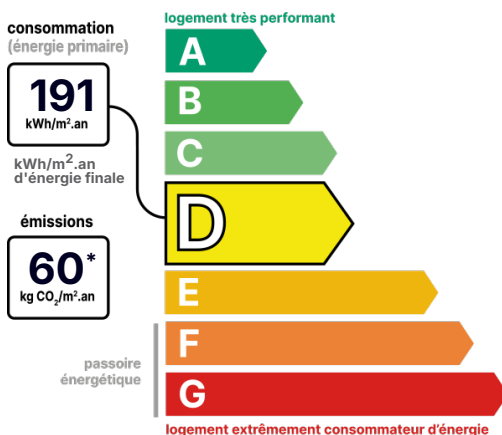

DIAGNOSTICS

Diagnostic de performance énergétique (DPE)

Date de réalisation du DPE :
10/01/2022

CONTACT

Agence de Verdun
Aline MATHIEU
06 33 31 42 49
03 29 75 76 53
aline.mathieu@123webimmo.com
Agent Commercial EI
RSAC : 830 637 260