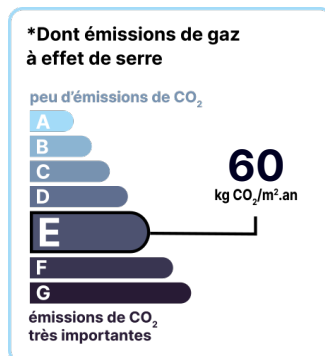

DIAGNOSTICS

Diagnostic de performance énergétique (DPE)

Date de réalisation du DPE :
10/01/2022

CONTACT

Agence de Verdun
Aline MATHIEU
06 33 31 42 49
03 29 75 76 53
aline.mathieu@123webimmo.com
Agent Commercial EI
RSAC : 830 637 260