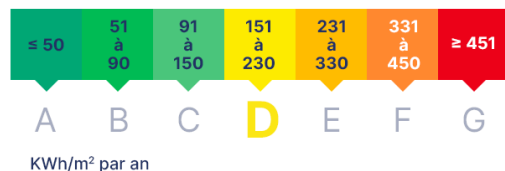

DIAGNOSTICS

Diagnostic de performance énergétique (DPE) :
196