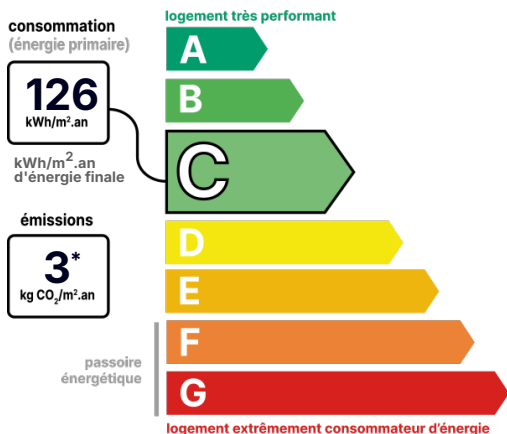

DIAGNOSTICS

Diagnostic de performance énergétique (DPE)

Date de réalisation du DPE :
01/03/2022

POINTS CLÉS

maison domotisée, Grand garage

CONTACT

Agence d'Angers-Nord & Est
Geoffrey CERISIER
06 10 29 46 56
02 41 34 49 10
geoffrey.cerisier@123webimmo.com
Agent Commercial EI
RSAC : 888 885 142