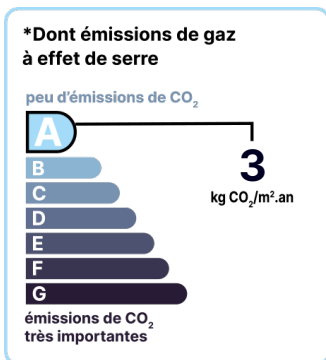

DIAGNOSTICS

Diagnostic de performance énergétique (DPE)

Date de réalisation du DPE :
01/03/2022

POINTS CLÉS

maison domotisée, Grand garage

CONTACT

Agence d'Angers-Nord & Est
Geoffrey CERISIER
06 10 29 46 56
02 41 34 49 10
geoffrey.cerisier@123webimmo.com
Agent Commercial EI
RSAC : 888 885 142