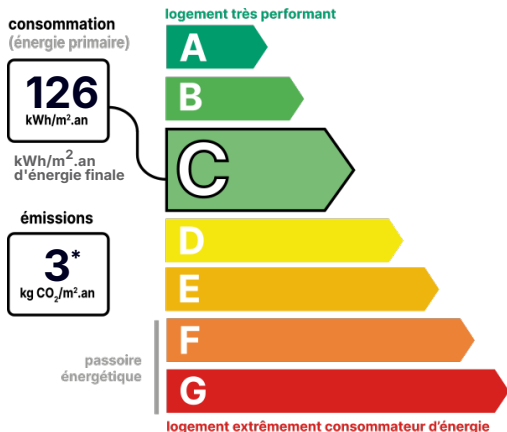

DIAGNOSTICS

Diagnostic de performance énergétique (DPE)

Date de réalisation du DPE :
01/03/2022

POINTS CLÉS

maison domotisée, Grand garage

CONTACT

Agence d'Angers-Nord & Est
Geoffrey CERISIER
06 10 29 46 56
02 41 34 49 10
geoffrey.cerisier@123webimmo.com
Agent Commercial EI
RSAC : 888 885 142