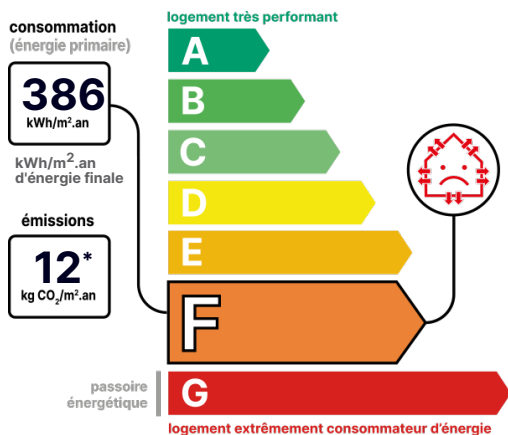

DIAGNOSTICS

Diagnostic de performance énergétique (DPE)

Date de réalisation du DPE : 18/02/2022

CONTACT

Agence de Laon
Pauline MEUNIER
06 37 02 53 88
03 23 21 34 35
pauline.meunier@123webimmo.com