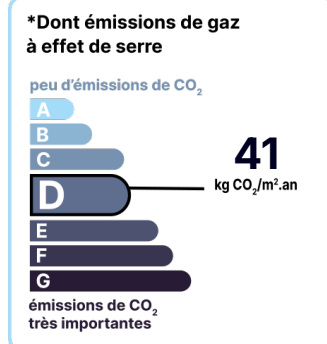

DIAGNOSTICS

Diagnostic de performance énergétique (DPE)

Date de réalisation du DPE : 22/06/2022

CONTACT

Agence Centre-Essonne
Matthieu LOZANO
06 98 77 91 00
01 60 86 09 82
matthieu.lozano@123webimmo.com