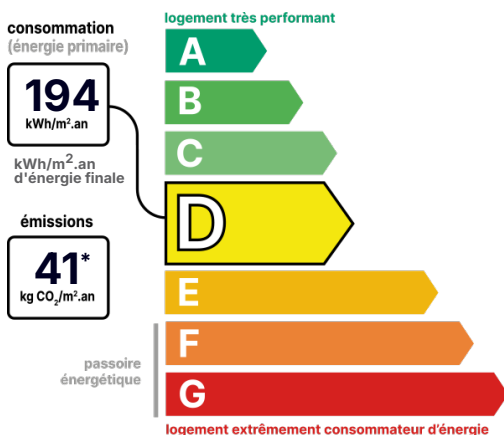

DIAGNOSTICS

Diagnostic de performance énergétique (DPE)

Date de réalisation du DPE : 22/06/2022

CONTACT

Agence Centre-Essonne
Matthieu LOZANO
06 98 77 91 00
01 60 86 09 82
matthieu.lozano@123webimmo.com