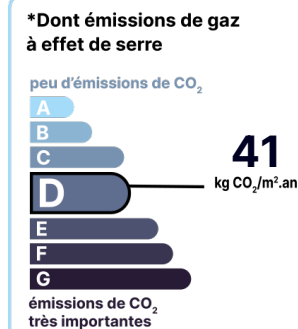

DIAGNOSTICS

Diagnostic de performance énergétique (DPE)

Date de réalisation du DPE : 22/06/2022

CONTACT

Agence Centre-Essonne
Matthieu LOZANO
06 98 77 91 00
01 60 86 09 82
matthieu.lozano@123webimmo.com