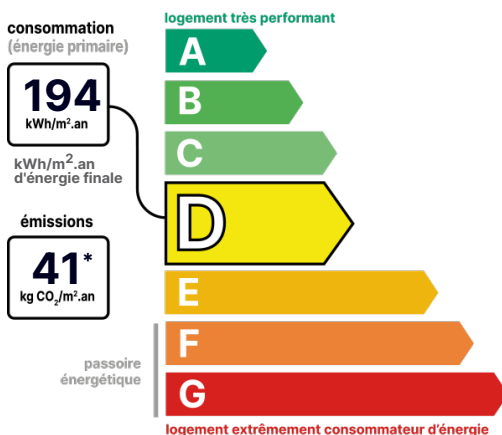

DIAGNOSTICS

Diagnostic de performance énergétique (DPE)

Date de réalisation du DPE : 22/06/2022

CONTACT

Agence Centre-Essonne
Matthieu LOZANO
06 98 77 91 00
01 60 86 09 82
matthieu.lozano@123webimmo.com