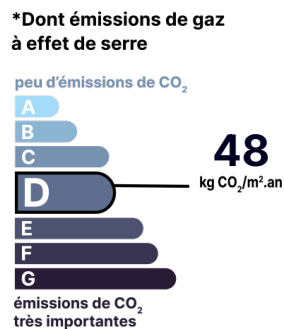

DIAGNOSTICS

Diagnostic de performance énergétique (DPE)

Date de réalisation du DPE :
28/07/2022

CONTACT

Agence Centre-Essonne
Matthieu LOZANO
06 98 77 91 00
01 60 86 09 82
matthieu.lozano@123webimmo.com