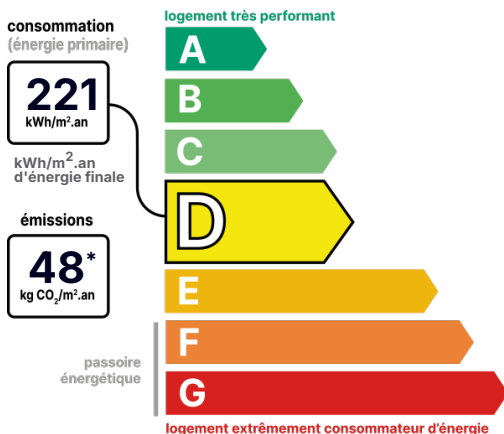

DIAGNOSTICS

Diagnostic de performance énergétique (DPE)

Date de réalisation du DPE :
28/07/2022

CONTACT

Agence Centre-Essonne
Matthieu LOZANO
06 98 77 91 00
01 60 86 09 82
matthieu.lozano@123webimmo.com