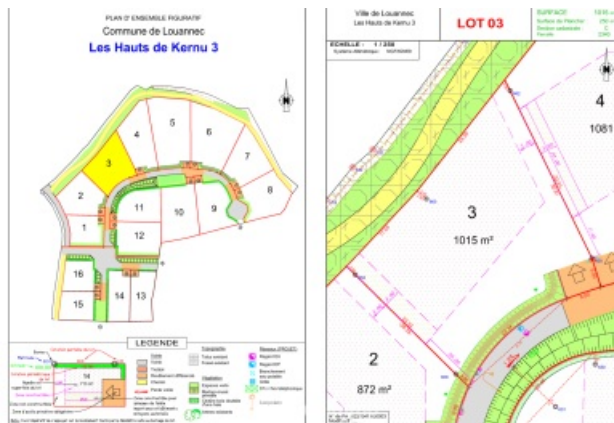

Référence : 42261\_22\_99

### DESCRIPTION

Terrain à bâtir viabilisé à Louannec dans secteur calme.

Terrain à bâtir à Louannec (22700) Louannec - Côte de granit Rose, une parcelle de terrain à bâtir, lot numéro 3 d'une contenance de 1015m<sup>2</sup>, viabilisée Voirie, Eau, Electricité, Tout à l'Egout. L'architecte est imposé pour les plans et le permis(Non compris). Téléphone mobile : 06 67 85 70 28 Email : christian.rossignol@123webimmo.com Agence de Trégor-Goëlo Agent Commercial EI | RSAC : 882 240 765 Les informations sur les risques auxquels ce bien est exposé sont disponibles sur le site Géorisques : www.georisques.gouv.fr.

### DÉTAILS TERRAIN

Surface du terrain nu :	<b>1015m<sup>2</sup></b>
Clôture du terrain nu :	<b>Aucune</b>
Viabilisé :	<b>Oui</b>
Lotissement :	<b>Oui</b>

### LOCALISATION