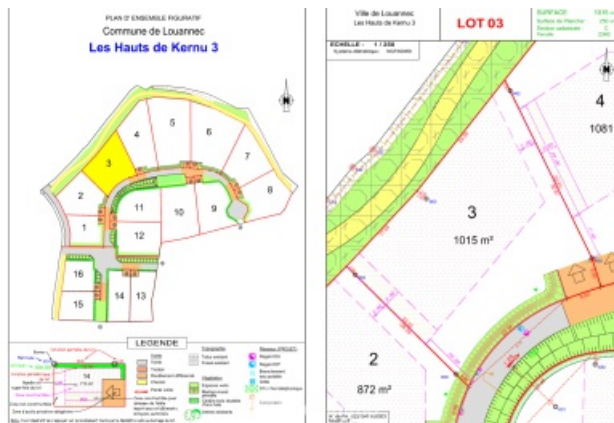

Référence : 42261_22_99

Bien proposé à 169 800 €

Les honoraires sont à la charge du vendeur.

DESCRIPTION

Terrain à bâtir viabilisé à Louannec dans secteur calme.

Terrain à bâtir à Louannec (22700) Louannec - Côte de granit Rose, une parcelle de terrain à bâtir, lot numéro 3 d'une contenance de 1015m², viabilisée Voirie, Eau, Electricité, Tout à l'Egout. L'architecte est imposé pour les plans et le permis(Non compris). Téléphone mobile : 06 67 85 70 28 Email : christian.rossignol@123webimmo.com Agence de Trégor-Goëlo Agent Commercial EI | RSAC : 882 240 765 Les informations sur les risques auxquels ce bien est exposé sont disponibles sur le site Géorisques : www.georisques.gouv.fr.

DÉTAILS TERRAIN

Surface du terrain nu :	1015m ²
Clôture du terrain nu :	Aucune
Viabilisé :	Oui
Lotissement :	Oui

LOCALISATION

CONTACT

Agence de Trégor-Goëlo
Christian ROSSIGNOL
06 67 85 70 28
christian.rossignol@123webimmo.com
Agent Commercial EI
RSAC : 882 240 765