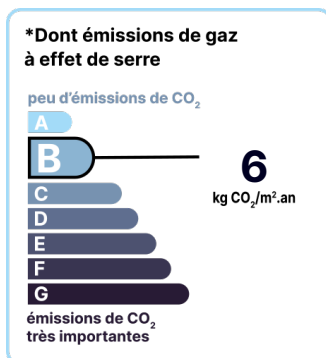

DIAGNOSTICS

Diagnostic de performance énergétique (DPE)

Date de réalisation du DPE :
14/03/2023

CONTACT

Agence Centre-Essonne
Matthieu LOZANO
06 98 77 91 00
01 60 86 09 82
matthieu.lozano@123webimmo.com

Référence : 43578_91_190

DÉTAILS INTÉRIEUR

Double vitrage :	Oui
Année de construction :	1991
Surface habitable :	134m²
Nombre de pièces :	6
Exposition :	SO

CHAUFFAGE PRINCIPAL / CLIM

Type de chauffage :	Individuel
Climatisation réversible :	Oui
Pièces climatisées :	2

SURFACES

Séjour :	39m²
Suite parentale :	16m²
Chambre 2 :	13m²
Chambre 3 :	11m²
Chambre 4 :	13m²
Cuisine :	13m²

DÉTAILS EXTÉRIEUR

Surface du terrain :	774m²
Clôture :	Aucune
Piscine :	Oui
Piscine chauffée :	Oui
Longueur piscine :	8

CHEMINÉE

Foyer ouvert	
Nombre de cheminées :	1