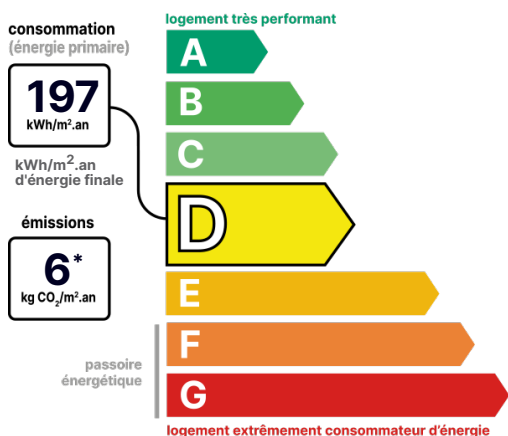

DIAGNOSTICS

Diagnostic de performance énergétique (DPE)

Date de réalisation du DPE :
14/03/2023

CONTACT

Agence Centre-Essonne
Matthieu LOZANO
06 98 77 91 00
01 60 86 09 82
matthieu.lozano@123webimmo.com

Référence : 43578_91_190

DÉTAILS INTÉRIEUR

Double vitrage :	Oui
Année de construction :	1991
Surface habitable :	134m²
Nombre de pièces :	6
Exposition :	SO

CHAUFFAGE PRINCIPAL / CLIM

Type de chauffage :	Individuel
Climatisation réversible :	Oui
Pièces climatisées :	2

SURFACES

Séjour :	39m²
Suite parentale :	16m²
Chambre 2 :	13m²
Chambre 3 :	11m²
Chambre 4 :	13m²
Cuisine :	13m²

DÉTAILS EXTÉRIEUR

Surface du terrain :	774m²
Clôture :	Aucune
Piscine :	Oui
Piscine chauffée :	Oui
Longueur piscine :	8

CHEMINÉE

Foyer ouvert	
Nombre de cheminées :	1