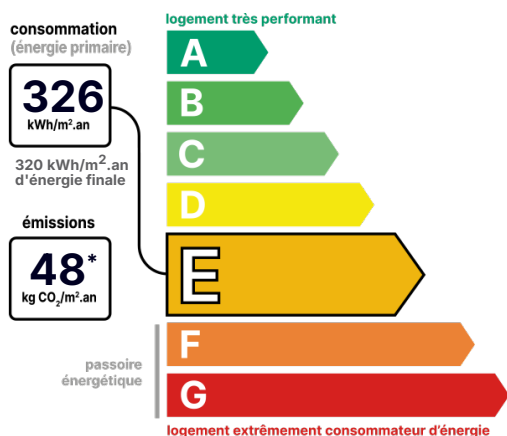

DIAGNOSTICS

Diagnostic de performance énergétique (DPE)

Date de réalisation du DPE : 23/05/2023

CONTACT

Agence Thiais
Isabelle MODOL-PETRILLI
06 40 91 67 86
01 48 08 00 98
isabelle.modol@123webimmo.com

Référence : 44856_94_42

DÉTAILS INTÉRIEUR

Double vitrage :	Oui
Surface habitable :	145m²
Nombre de pièces :	5
Exposition :	EO

CHAUFFAGE PRINCIPAL / CLIM

Type de chauffage :	Individuel
Mode de Production :	Chaudière
Boucle d'eau chaude :	Oui
Energie principale :	Gaz naturel
Emetteurs principaux :	Radiateur à eau
Aucune climatisation	

TAXES ET CHARGES CO-PROPRIÉTÉ

Taxe foncière :	2 558 €

DÉTAILS EXTÉRIEUR

Surface du terrain :	285m²
Clôture :	Aucune

PARKING / GARAGE

Possibilité de parking :	Oui