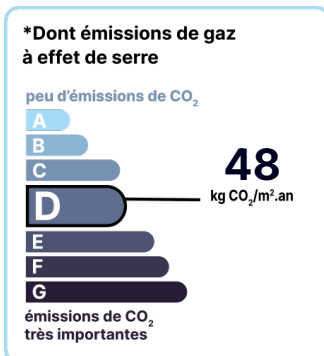

DIAGNOSTICS

Diagnostic de performance énergétique (DPE)

Date de réalisation du DPE : 23/05/2023

CONTACT

Agence Thiais
Isabelle MODOL-PETRILLI
06 40 91 67 86
01 48 08 00 98
isabelle.modol@123webimmo.com

Référence : 44856_94_42

DÉTAILS INTÉRIEUR

Double vitrage :	Oui
Surface habitable :	145m²
Nombre de pièces :	5
Exposition :	EO

CHAUFFAGE PRINCIPAL / CLIM

Type de chauffage :	Individuel
Mode de Production :	Chaudière
Boucle d'eau chaude :	Oui
Energie principale :	Gaz naturel
Emetteurs principaux :	Radiateur à eau
Aucune climatisation	

TAXES ET CHARGES CO-PROPRIÉTÉ

Taxe foncière :	2 558 €

DÉTAILS EXTÉRIEUR

Surface du terrain :	285m²
Clôture :	Aucune

PARKING / GARAGE

Possibilité de parking :	Oui