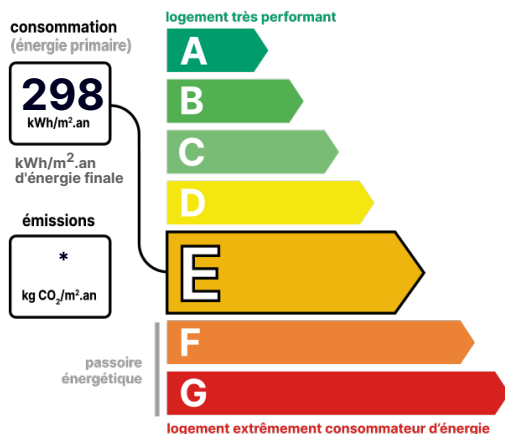

DIAGNOSTICS

Diagnostic de performance énergétique (DPE)

CONTACT

Agence de Laon
Marine LEBORGNE
06 73 70 84 39
03 23 21 34 35
marine.leborgne@123webimmo.com