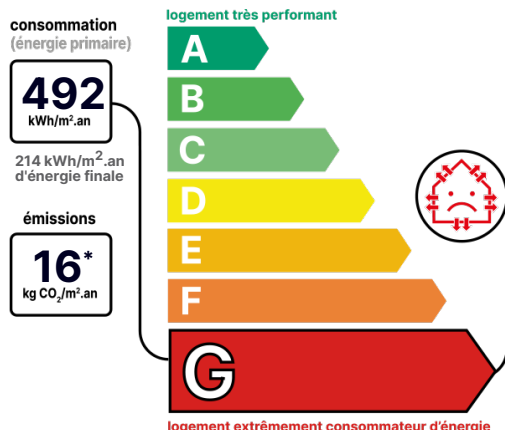

DIAGNOSTICS

Diagnostic de performance énergétique (DPE)

Date de réalisation du DPE :
07/02/2023

CONTACT

Agence Eure Oison Seine et Andelle
Marina BOURGOIN
06 80 92 73 12
06 80 92 73 12
marina.bourgoin@123webimmo.com
Agent Commercial EI
RSAC : 492 929 344