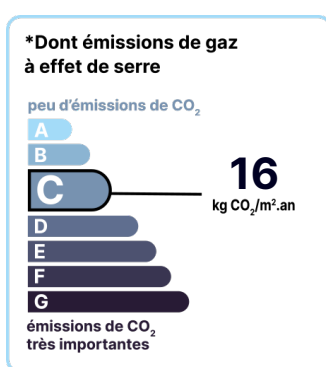

DIAGNOSTICS

Diagnostic de performance énergétique (DPE)

Date de réalisation du DPE :
07/02/2023

CONTACT

Agence Eure Oison Seine et Andelle
Marina BOURGOIN
06 80 92 73 12
06 80 92 73 12
marina.bourgoin@123webimmo.com
Agent Commercial EI
RSAC : 492 929 344