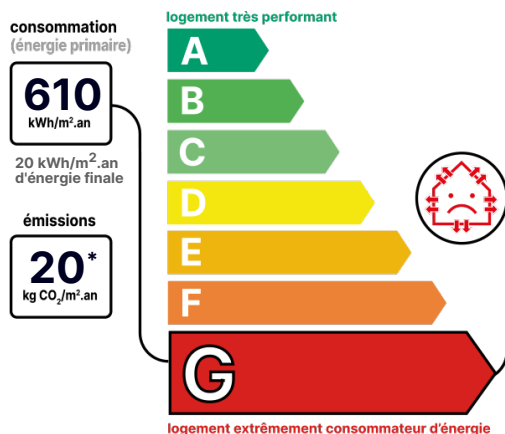

DIAGNOSTICS

Diagnostic de performance énergétique (DPE)

Date de réalisation du DPE : 05/01/2024

CONTACT

Agence de Vendée Sud
Théo GUIRAL
0631434417
theo.guiral@123webimmo.com
Agent Commercial EI

Référence : 48189_85_382

DÉTAILS INTÉRIEUR

Double vitrage :	Oui
Année de construction :	1950
Année de rénovation :	2000
Surface habitable :	66m²
Nombre de pièces :	3
Exposition :	NE

SERVITUDES

Servitudes :	Oui
Note sur les servitudes :	Cour en indivision et sas d'entrée

SURFACES

Salon :	14m²
Cuisine :	11m²
Salle de douche :	3m²
Chambre :	26m²
Véranda :	11m²

DÉTAILS EXTÉRIEUR

Surface du terrain :	141m²
Clôture :	Partielle
Type de clôture :	Mur

PARKING / GARAGE

Possibilité de parking :	Oui

CHAUFFAGE PRINCIPAL / CLIM

Type de chauffage :	Individuel
Aucune climatisation