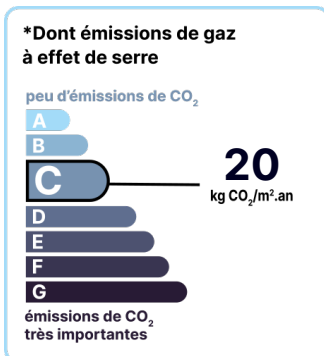

DIAGNOSTICS

Diagnostic de performance énergétique (DPE)

Date de réalisation du DPE : 05/01/2024

CONTACT

Agence de Vendée Sud
Théo GUIRAL
0631434417
theo.guiral@123webimmo.com
Agent Commercial EI

Référence : 48189_85_382

DÉTAILS INTÉRIEUR

Double vitrage :	Oui
Année de construction :	1950
Année de rénovation :	2000
Surface habitable :	66m²
Nombre de pièces :	3
Exposition :	NE

SERVITUDES

Servitudes :	Oui
Note sur les servitudes :	Cour en indivision et sas d'entrée

SURFACES

Salon :	14m²
Cuisine :	11m²
Salle de douche :	3m²
Chambre :	26m²
Véranda :	11m²

DÉTAILS EXTÉRIEUR

Surface du terrain :	141m²
Clôture :	Partielle
Type de clôture :	Mur

PARKING / GARAGE

Possibilité de parking :	Oui

CHAUFFAGE PRINCIPAL / CLIM

Type de chauffage :	Individuel
Aucune climatisation