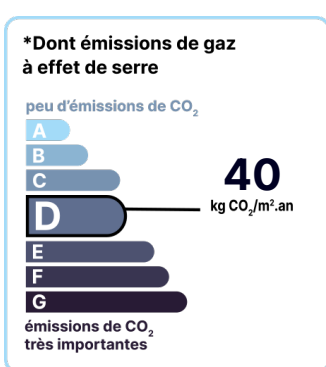

DIAGNOSTICS

Diagnostic de performance énergétique (DPE)

Date de réalisation du DPE : 02/02/2024

POINTS CLÉS

Double vitrage, Parking, Puits, Terrasse

CONTACT

Agence d'Angers-Nord & Est
Alexis BRUANT
06 73 23 80 29
02 41 34 49 10
alexis.bruant@123webimmo.com
Agent Commercial EI
RSAC : 881 119 606