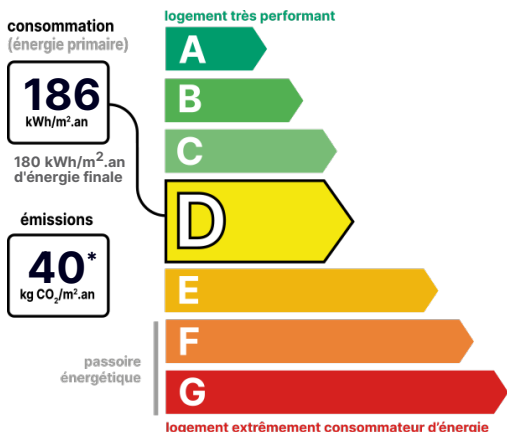

DIAGNOSTICS

Diagnostic de performance énergétique (DPE)

Date de réalisation du DPE : 02/02/2024

POINTS CLÉS

Double vitrage, Parking, Puits, Terrasse

CONTACT

Agence d'Angers-Nord & Est
Alexis BRUANT
06 73 23 80 29
02 41 34 49 10
alexis.bruant@123webimmo.com
Agent Commercial EI
RSAC : 881 119 606