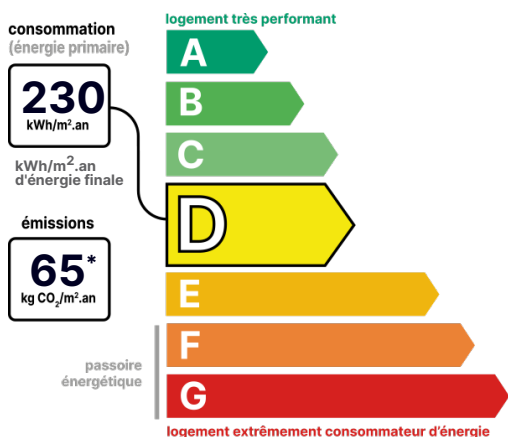

DIAGNOSTICS

Diagnostic de performance énergétique (DPE)

Date de réalisation du DPE : NC

CONTACT

Agence de Laon
Pauline MEUNIER
06 37 02 53 88
03 23 21 34 35
pauline.meunier@123webimmo.com