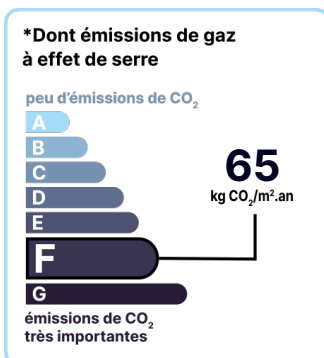

DIAGNOSTICS

Diagnostic de performance énergétique (DPE)

Date de réalisation du DPE : NC

CONTACT

Agence de Laon
Pauline MEUNIER
06 37 02 53 88
03 23 21 34 35
pauline.meunier@123webimmo.com