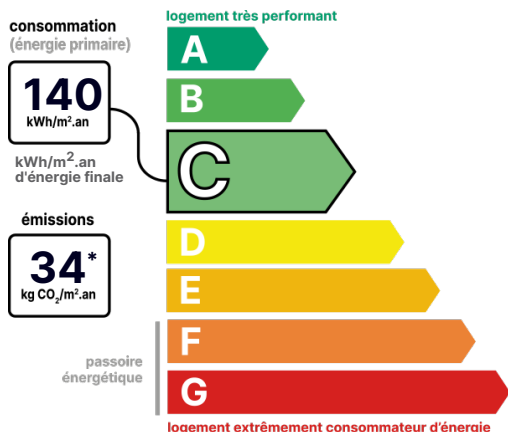

DIAGNOSTICS

Diagnostic de performance énergétique (DPE)

Date de réalisation du DPE : 14/07/2022

CONTACT

Agence Centre-Essonne
Ali NAIT BENALI
06 19 92 40 21
01 60 86 09 82
ali.nait@123webimmo.com
Agent Commercial EI
RSAC : 828 722 678