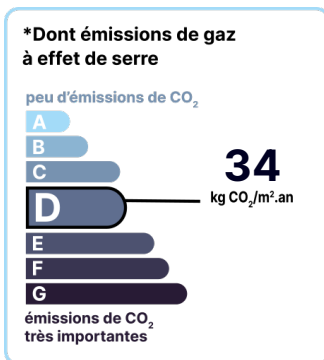

DIAGNOSTICS

Diagnostic de performance énergétique (DPE)

Date de réalisation du DPE : 14/07/2022

CONTACT

Agence Centre-Essonne
Ali NAIT BENALI
06 19 92 40 21
01 60 86 09 82
ali.nait@123webimmo.com
Agent Commercial EI
RSAC : 828 722 678